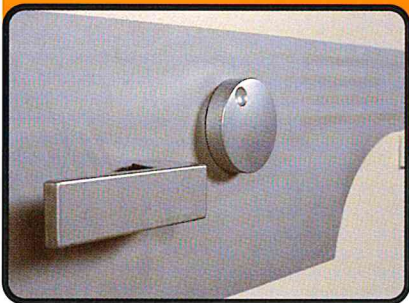

CombiSec

för brand- & inbrottsskydd av värdesaker

Få ut mesta möjliga av ditt värdeskyddande skåp med Hadaks nya serie Combi+! Serien ger dig möjlighet att anpassa skåpet efter dina egna speciella behov – nu och i framtiden.

Hadak CombiSec är ett värdeskåp i den nya Combi+ serien som skyddar dina värdesaker såsom dokument, pengar, checkar och smycken mot både inbrott och brand. CombiSec kan anpassas efter dina egna behov av säkerhet och förvaringskapacitet. Du kan välja mellan sju olika storlekar, ett flertal flexibla inredningsvarianter och inte mindre än sex olika låstyper. Vill du ha extra hög säkerhet kan du dessutom få dubbla lås. Dessutom har du möjlighet att uppgradera skåpet med en modul för datamedia.