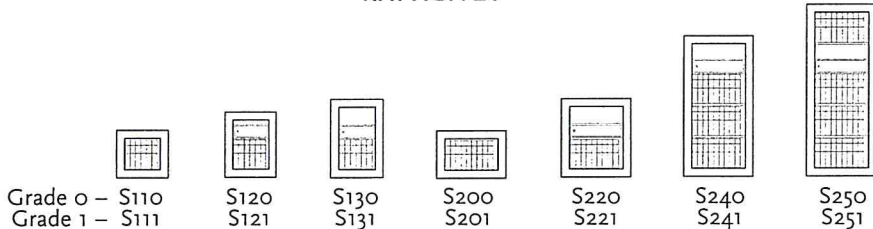

KAPACITET

OBSERVERA!

Alla mått är angivna i mm och höjd, bredd och djup i denna ordning där ej annat anges. Siffrorna inom () är Hadaks artikelnummer. All inredning är flyttbar på var 25:e mm. Rätt till ändringar förbehålles.

Datamediainsats DS20

Till S220-S251:
Inv. 200 x 385 x 235 (217-0731)
Utv. 320 x 500 x 350

Hylla till DS20

Strl. 52 x 378 x 222 (217-0910)
1 st avdelare medföljer.

UTVÄNDIGA MÅTT

CombiSec	Höjd	Bredd	Djup	Vikt kg.
S110/S111	530	565	560	160
S120/S121	730	565	560	200
S130/S131	880	565	560	235
S200/S201	530	780	620	230
S220/S221	880	780	620	320
S240/S241	1580	780	620	520
S250/S251	1930	780	620	620