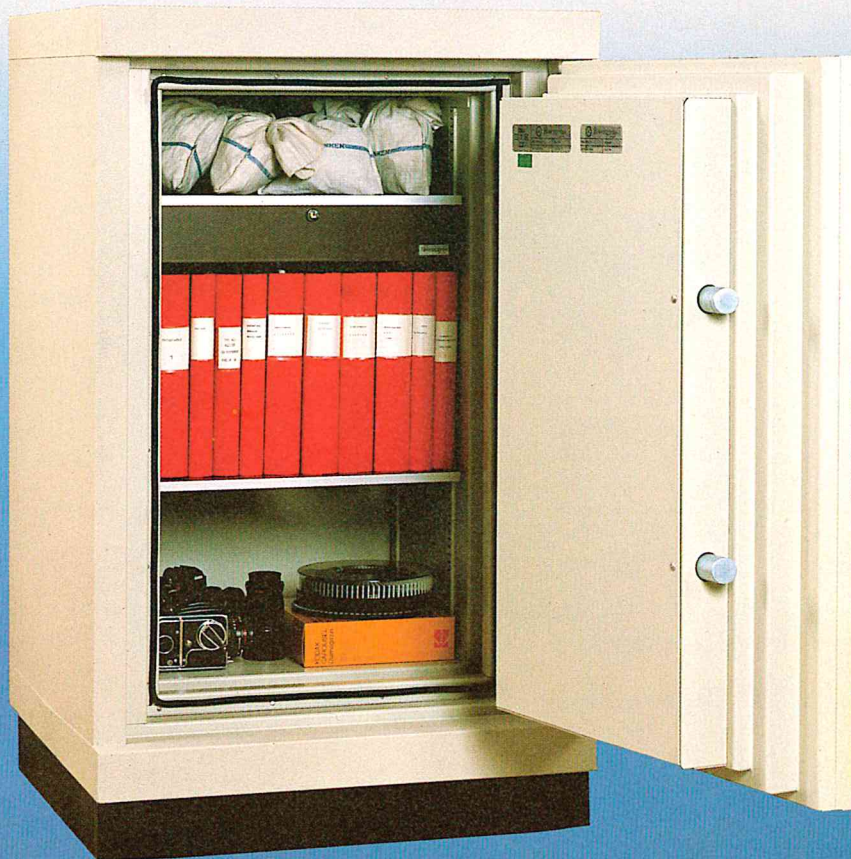

VÄRDESKÅP

MODELLSERIE MERCURIUS & JUPITER

Bilden visar Mercurius 9.

Hadak värdeskåp är gjorda för förvaring av stora mängder kontanter, ädla metaller, klockor, smycken etc inom de ramar försäkringsbolagen fastställt. Skåpen används därför främst av banker, butiker, juvelerare och urmakare. Alla modeller är inbrottstestade och skyddsvärdesklassade enligt den gemensamma nordiska standarden (SS 3000). Förutom detta inbrottsskydd är skåpen brandprovade och godkända i klass A 90.

INREDNINGAR VÄRDESKÅP

HYLLA
Flyttbar
Utv. höjd: 16 mm

UTDRAGBAR HYLLA
Utv. höjd: 16 mm

LÅSBART FACK
Utv. höjd: 222 mm

LÅSBART FACK
Utv. höjd: 372 mm

LÅSBAR LÅDA
Utv. höjd: 105 mm

**UTDRAGBAR HÄNG-
MAPPSRAM**
Utv. höjd: 250 mm

SOCKEL
Utv. höjd: 100 mm

Beställ alltid med sockel för att underlätta intagning av skåpet.
Sockeln har löstagbar frontplåt vilket gör det enkelt att transportera skåpet med pallyft.

All inredning flyttbar i höjled.