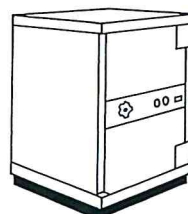

INREDNINGAR VÄRDESKÅP

LÅSBAR LÅDA
Utv. höjd: 105 mm

SOCKEL
Utv. höjd: 100 mm

Beställ alltid med sockel för att underlätta intagning av skåpet.
Sockeln har löstagbar frontplåt vilket gör det enkelt att transportera skåpet med pallyft.

All inredning flyttbar i höjled.

LÅS

Värdeskåpen har som standard omställbart nyckellås ABN - 1 D.
Mot tillägg kan skåpen utrustas med kombinationslås CNAB - 6.

Följande kombinationer kan fås:

- 1 st ABN - 1 D
- 2 st ABN - 1 D
- 1 st ABN - 1 D + 1 st CNAB - 6 (endast med högerhängd dörr)
- 1 st CNAB - 6

Hadak Security AB
Svarvargatan 9. Box 328.
631 05 Eskilstuna Tel 016-12 56 80

Jupiter 9

ÅTERFÖRSÄLJARE