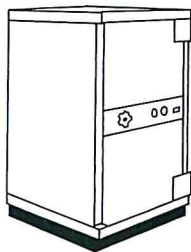

Mercurius 12