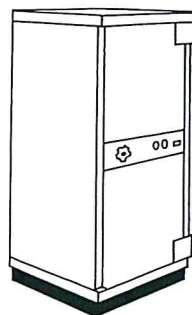

Mercurius 16