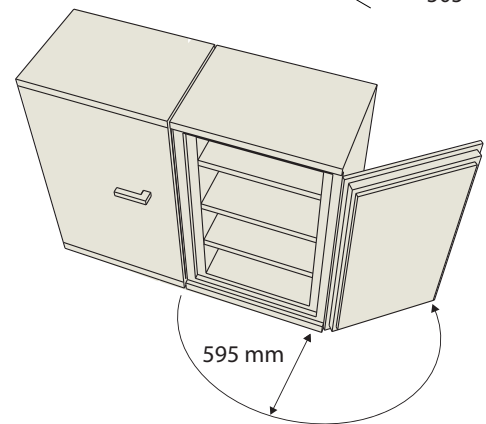

Invändigt mått mm:

- höjd: 1200
- bredd: 490
- djup: 360
- Vikt: ca 190 kg

SA-seriens skåp kan placeras direkt intill varann. Öppen dörr 90° ger full åtkomst.

Brandklass 60P (NT Fire 017).

Tålig pulverlack i standardfärg Ral 9002. Andra kulörer offereras.

Hyllor

- 3 st flyttbara hyllor är standard
- valfri placering var 33:e mm
- hyllans höjd är 24 mm

Lås

Nyckellåsning, 2 st nycklar. Vid låsning spärras vridmöjligheten i handtaget.

Skåpet kan utrustas med andra nyckellås eller elektroniska kodlås.

Inredning – tillbehör

Pärmförvaring

kapacitet: 8 st/hyllplan x3 = 24 st A4-pärmar

Hängmappsram, kapacitet:

445 mm

Utdragbar arbetsskiva

Låsbart fack

Utvändiga mått dubbelfack i mm:
H = 350 • B = 490 • D = 360

Invändiga mått resp. fack i mm:
H = 335 • B = 465 • D = 335