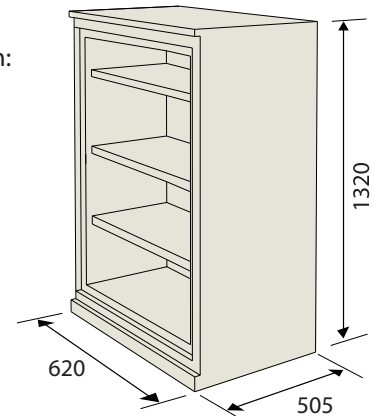

Invändigt mått mm:

- höjd: 1200
- bredd: 490
- djup: 360
- Vikt: ca 190 kg

SA-seriens skåp kan placeras direkt intill varann. Öppen dörr 90° ger full åtkomst.

Brandklass 60P (NT Fire 017).

Tålig pulverlack i standardfärg Ral 9002. Andra kulörer offereras.

Hyllor

- 3 st flyttbara hyllor är standard
- valfri placering var 33:e mm
- hyllans höjd är 24 mm

Lås

Nyckellåsning, 2 st nycklar. Vid låsning spärras vridmöjligheten i handtaget.

Skåpet kan utrustas med andra nyckellås eller elektroniska kodlås.

Inredning – tillbehör

Pärmförvaring

kapacitet: 8 st/hyllplan x3 = 24 st A4-pärmar

Hängmappsram, kapacitet:

445 mm

Utdragbar arbetsskiva

Låsbart fack

Utvändiga mått dubbelfack i mm:
H = 350 • B = 490 • D = 360

Invändiga mått resp. fack i mm:
H = 335 • B = 465 • D = 335