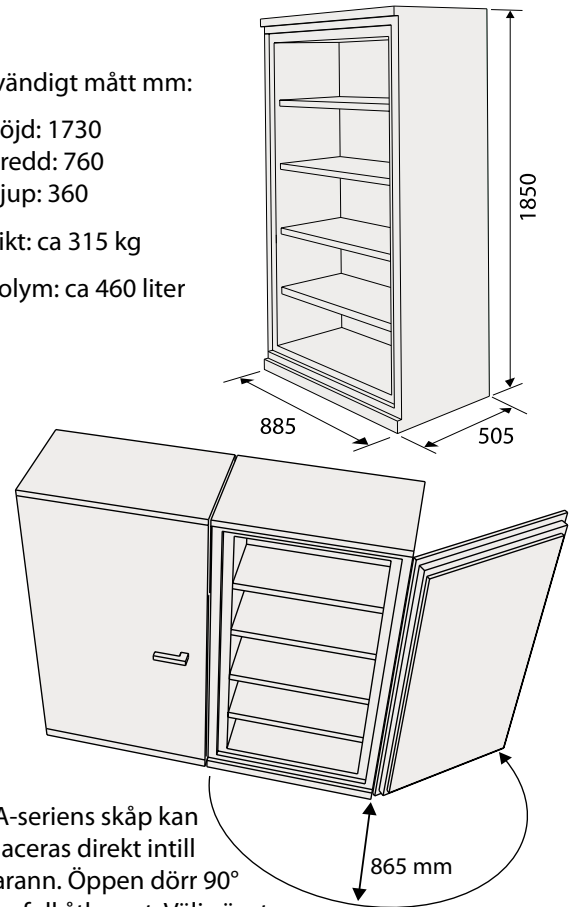

Invändigt mått mm:

- höjd: 1730
- bredd: 760
- djup: 360
- Vikt: ca 315 kg
- Volym: ca 460 liter

SA-seriens skåp kan placeras direkt intill varann. Öppen dörr 90° ger full åtkomst. Välj vänster- eller högerhängd.

Brandklass 60P (NT Fire 017).

Tålig pulverlack i standardfärg Ral 9002. Andra kulörer offereras.

Hyllor

- 4 st flyttbara hyllor är standard
- valfri placering var 33:e mm
- hyllans höjd är 24 mm

Lås

Nyckellåsning i handtaget, 2 st nycklar. Vid låsning spärras vridmöjligheten i handtaget.

Skåpet kan utrustas med andra nyckellås eller elektroniska kodlås.

Inredning – tillbehör

Pärmförvaring

kapacitet: 65 st A4-pärmar

Hängmappsram, kapacitet:

720 mm

2 x 330

Utdragbar arbetsskiva

Låsbart fack

Utvändiga mått fack i mm:
H = 350 • B = 755 • D = 360

Invändiga mått fack i mm:
H = 335 • B = 730 • D = 335