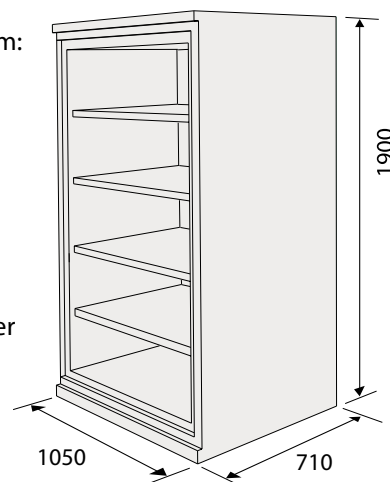

Invändigt mått mm:

- höjd: 1780
- bredd: 900
- djup: 570
- Vikt: ca 460 kg
- Vikt dörrar: ca 55 kg/st
- Volym: ca 990 liter

SA-seriens skåp kan placeras direkt intill varann. Öppen dörr 90° ger full åtkomst.

### Hyllor

- 4 st flyttbara hyllor är standard
- valfri placering var 33:e mm
- hyllans höjd är 24 mm