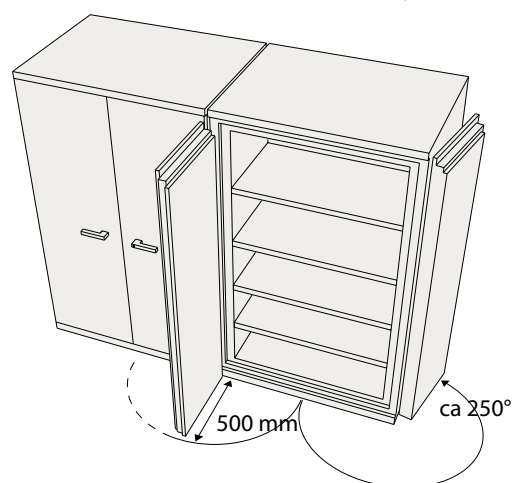

Invändigt mått mm:

- höjd: 1780
- bredd: 900
- djup: 570
- Vikt: ca 460 kg
- Vikt dörrar: ca 55 kg/st
- Volym: ca 990 liter

SA-seriens skåp kan placeras direkt intill varann. Öppen dörr 90° ger full åtkomst.

### Hyllor

- 4 st flyttbara hyllor är standard
- valfri placering var 33:e mm
- hyllans höjd är 24 mm

#### Arkivboxar

kapacitet: rymmer 120 st 80 mm arkivboxar i dubbelt djup.