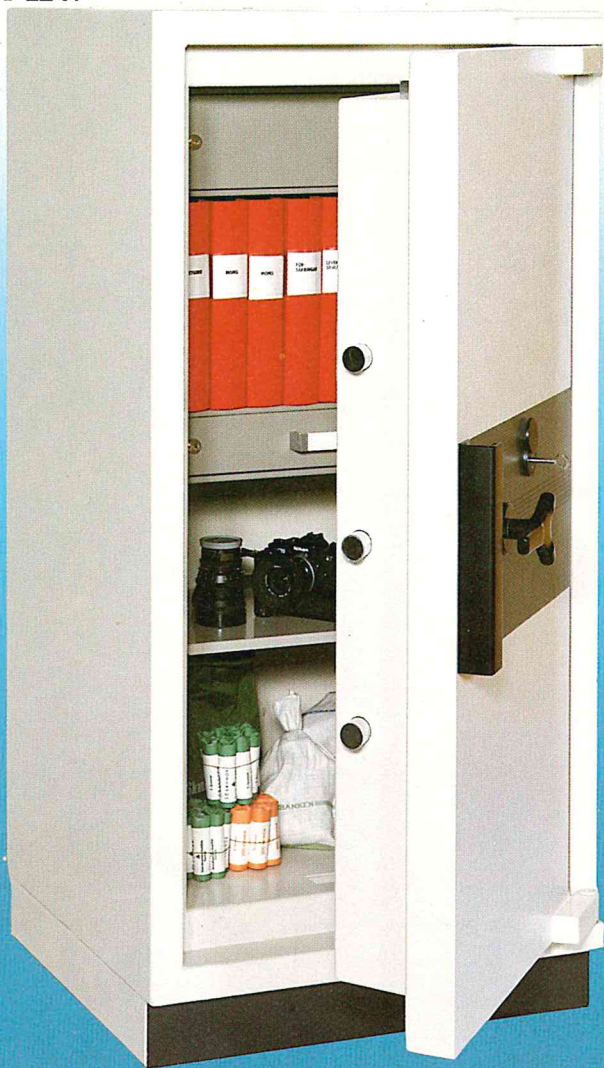

VÄRDESKÅP

MODELLSERIerna FREJ, YMER, ODEN OCH TOR

Bilden visar Tor 120.

Hadak värdeskåp är gjorda för förvaring av stora mängder kontanter, ädla metaller, klockor, smycken etc inom de ramar försäkringsbolagen fastställt. Skåpen används därför främst av banker, butiker, juvelerare och urmakare.

Ovanstående beloppsgränser gäller utan larm. Godkänt larm medger högre kontantbelopp. Hör med oss!

FREJ – två prisvärda skåp med hög säkerhet för mindre kontantsummor.

YMER – tre modeller förberedda för invändig larmning och i standardutförande utrustade med omställbart dyrksäkert nyckellås.

ODEN – finns i tre storlekar och har dessutom ett punktskydd för låssystemet med bl a en härdad glasplatta som exploderar vid attack mot låset.

TOR – tre skåp i högsta skyddsklass. Testat enligt den nya samnordiska normen SS3150/INSTA610. Skåpen i TOR-serien har bl a.