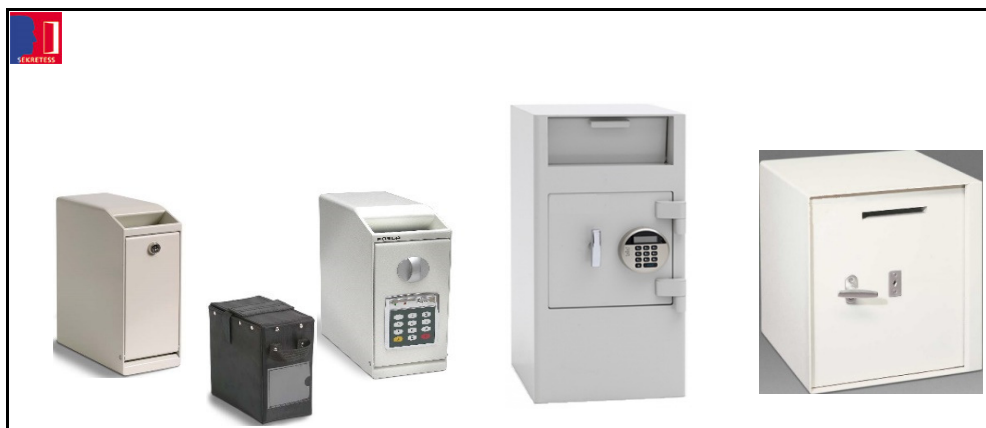

Secura

Deponeringsskåp och sedelboxar

Modell	SU 10	SU 15	SU 40	SU 50
Artikelnummer	TR-430010	TR-430015	TT-450040	TH-320050
Varukod	SEC-C	SEC-C	SEC-C	SEC-C
Inbrottsklassning	Stöldfördröjande konstruktion.			
Låsning	Nyckellås 2 st nycklar	Kodlås. Fast tidsfördröjning.	Elektroniskt kodlås	Nyckellås 2 st nycklar
Utvändiga mått i mm				
Höjd	300	300	700	470
Bredd	120	120	340	400
Djup	250	250	400	400
Invändiga mått i mm				
Höjd				462
Bredd				392
Djup				310
Vikt i kg	7	7	70	50
Inredning	Insatslåda	Insatslåda	Ingen inredning	Ingen inredning

PRISER	SU 10	SU 15	SU 40	SU 50
Standardskåp	1 195 kr	1 795 kr	10 900 kr	6 550 kr
Frakt till adress *	300 kr	300 kr	905 kr	905 kr
Avsändningsort	Göteborg	Göteborg	Göteborg	Nora
Inredning				
Extra insatslåda	270 kr	270 kr	-	-

OBS! Vi redovisar endast några enklare modeller av deponeringskåp i vår generella prislista. Om ni är intresserade av deponeringskåp med högre klassningar är vi tacksamma för att ni kontaktar oss.