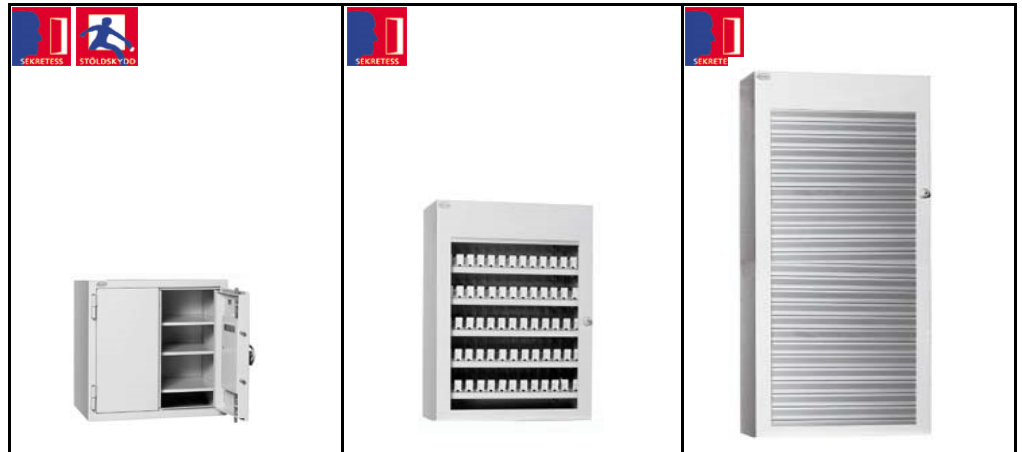

Secura

Jalusiskåp och tobaksskåp

Modell	ST 480	ST 440	ST 680
Artikelnummer	26480	26440	26680
Varukod	SEC-D	SEC-D	SEC-D
Inbrottsklass	SSF 3492 Säkerhetsskåp	Ej inbrottsklassat. Stomme i 4 mm stålplåt. Jalusiet har klass 3 enligt EN 45011	Ej inbrottsklassat. Stomme i 4 mm stålplåt. Jalusiet har klass 2 enligt EN 45011
Låsning	Nyckellås FAS 6890 inkl. 2 st nycklar	Nyckellås Abloy inkl. 2 st nycklar	Nyckellås Abloy Inkl. 2 st nycklar
Utvängdiga mått i mm			
Höjd	916	1250	1950
Bredd	900	890	890
Djup	582	500	500
Invändiga mått i mm			
Höjd	908	1100	1700
Bredd	892	870	870
Djup	497	460	460
Dagmått i mm			
Höjd	786	980	
Bredd	783	732	732
Vikt	180	140	295
Volym i liter	402	440	-
Inredning	3 st flyttbara hyllor	Ingen inredning	Ingen inredning
Kapacitet	160-270 st cigarettlimpor	Ca 1008 st cigarettpaket med 6 st cigaretthyllor.	Ca 1400 st cigarettpaket med 10 st cigaretthyllor.

PRISER			
Standardskåp	13 900 kr	21 900 kr	24 900 kr
Frakt till adress *	1 330 kr	1 330 kr	1 600 kr
Tillägg intagning till plats **	1 900 kr	1 900 kr	2 300 kr
Avsändningsort	Nora	Nora	Nora
Låsalternativ			
Elektroniskt kodlås	2 995 kr		
Inredning			
Exponeringshylla utdragbar 12 face, puschers o stöd		2 195 kr	2 195 kr