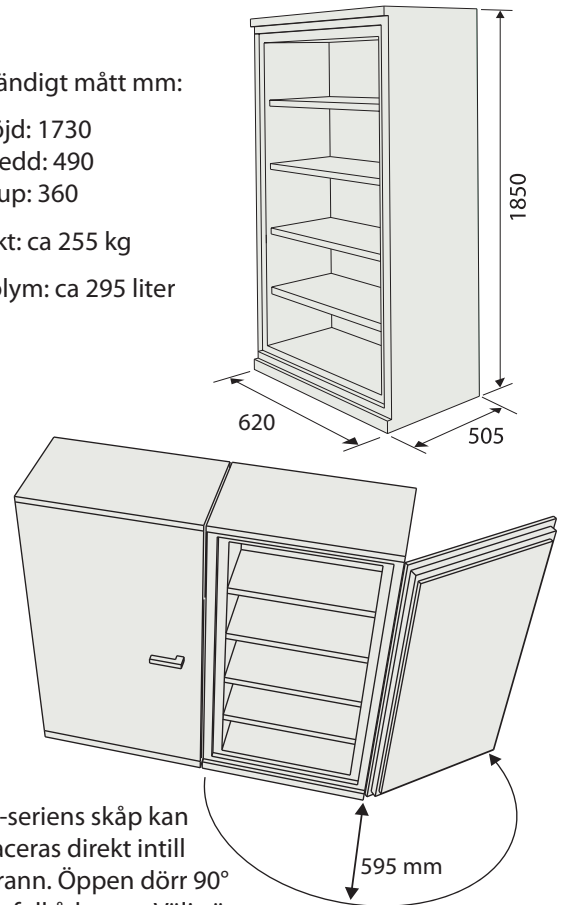

Invändigt mått mm:

- höjd: 1730
- bredd: 490
- djup: 360
- Vikt: ca 255 kg
- Volym: ca 295 liter

SA-seriens skåp kan placeras direkt intill varann. Öppen dörr 90° ger full åtkomst. Välj vänster- eller högerhängd.

Brandklass 60P (NT Fire 017).

Tålig pulverlack i standardfärg Ral 9002. Andra kulörer offereras.

Hyllor

- 4 st flyttbara hyllor är standard
- valfri placering var 33:e mm
- hyllans höjd är 24 mm

Lås

Nyckellåsning i handtaget, 2 st nycklar. Vid låsning spärras vridmöjligheten i handtaget.

Skåpet kan utrustas med andra nyckellås eller elektroniska kodlås.

Inredning – tillbehör

Pärmförvaring

kapacitet: 40 st A4-pärmar

Hängmappsram, kapacitet:

445 mm

Utdragbar arbetsskiva

Låsbart fack

Utvändiga mått fack i mm:
H = 350 • B = 490 • D = 360

Invändiga mått fack i mm:
H = 335 • B = 465 • D = 335