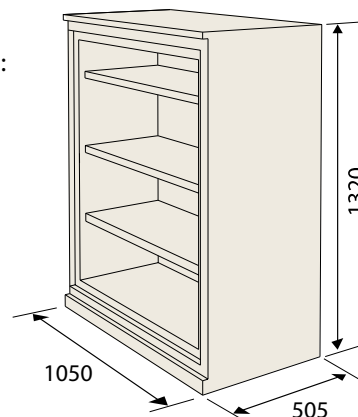

Invändigt mått mm:

- höjd: 1200
- bredd: 900
- djup: 360
- Vikt: ca 275 kg
- Vikt dörrar: ca 44 kg/st
- Volym: ca 390 liter

SA-seriens skåp kan placeras direkt intill varann. Öppen dörr 90° ger full åtkomst.

Brandklass 60P (NT Fire 017).

Tålig pulverlack i standardfärg Ral 9002. Andra kulörer offereras.

Hyllor

- 3 st flyttbara hyllor är standard
- valfri placering var 33:e mm
- hyllans höjd är 24 mm

Lås

Enkelt nyckellås i högra handtaget. Vid låsning spärras vridmöjligheten i handtaget.

Skåpet kan utrustas med andra nyckellås eller elektroniska kodlås.

Inredning – tillbehör

Pärmförvaring

kapacitet: 45 st A4-pärmar

Hängmappsram, kapacitet:

860 mm

2 x 330 + 130 mm

Utdragbar arbetsskiva

Låsbart fack

Utvändiga mått dubbelfack i mm:
H = 350 • B = 895 • D = 360

Invändiga mått resp. fack i mm:
H = 335 • B = 435 • D = 335