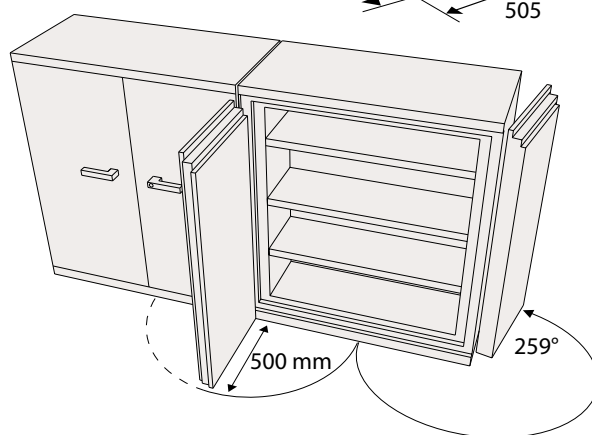

Invändigt mått mm:

- höjd: 1200
- bredd: 900
- djup: 360
- Vikt: ca 275 kg
- Vikt dörrar: ca 44 kg/st
- Volym: ca 390 liter

SA-seriens skåp kan placeras direkt intill varann. Öppen dörr 90° ger full åtkomst.

Brandklass 60P (NT Fire 017).

Tålig pulverlack i standardfärg Ral 9002. Andra kulörer offereras.

Hyllor

- 3 st flyttbara hyllor är standard
- valfri placering var 33:e mm
- hyllans höjd är 24 mm

Lås

Enkelt nyckellås i högra handtaget. Vid låsning spärras vridmöjligheten i handtaget.

Skåpet kan utrustas med andra nyckellås eller elektroniska kodlås.

Inredning – tillbehör

Pärmförvaring

kapacitet: 45 st A4-pärmar

Hängmappsram, kapacitet:

860 mm

2 x 330 + 130 mm

Utdragbar arbetsskiva

Låsbart fack

Utvändiga mått dubbelfack i mm:
H = 350 • B = 895 • D = 360

Invändiga mått resp. fack i mm:
H = 335 • B = 435 • D = 335