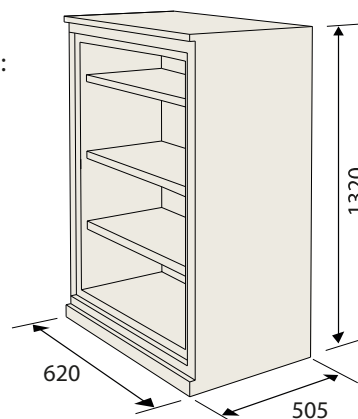

Invändigt mått mm:

- höjd: 1200
- bredd: 490
- djup: 360
- Vikt: ca 190 kg

SA-seriens skåp kan placeras direkt intill varann. Öppen dörr 90° ger full åtkomst.

Brandklass 60P (NT Fire 017).

Tålig pulverlack i standardfärg Ral 9010. Andra kulörer offereras.

Hyllor

- 3 st flyttbara hyllor är standard
- valfri placering var 33:e mm
- hyllans höjd är 24 mm

Lås

Nyckellåsning, 2 st nycklar. Vid låsning spärras vridmöjligheten i handtaget.

Skåpet kan utrustas med andra nyckellås eller elektroniska kodlås.

Inredning – tillbehör

Pärmförvaring

kapacitet: 8 st/hyllplan x3 = 24 st A4-pärmar

Hängmappsram, kapacitet:

445 mm

Utdragbar arbetsskiva

Låsbart fack

Utvändiga mått dubbelfack i mm:
H = 350 • B = 490 • D = 360

Invändiga mått resp. fack i mm:
H = 335 • B = 465 • D = 335