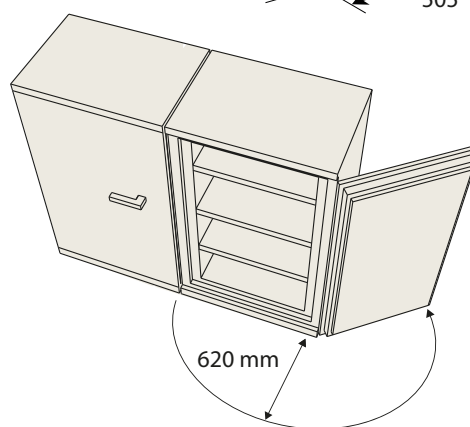

Invändigt mått mm:

- höjd: 1200
- bredd: 490
- djup: 360
- Vikt: ca 190 kg

SA-seriens skåp kan placeras direkt intill varann. Öppen dörr 90° ger full åtkomst.

Brandklass 60P (NT Fire 017).

Tålig pulverlack i standardfärg Ral 9010. Andra kulörer offereras.

Hyllor

- 3 st flyttbara hyllor är standard
- valfri placering var 33:e mm
- hyllans höjd är 24 mm

Lås

Nyckellåsning, 2 st nycklar. Vid låsning spärras vridmöjligheten i handtaget.

Skåpet kan utrustas med andra nyckellås eller elektroniska kodlås.

Inredning – tillbehör

Pärmförvaring

kapacitet: 8 st/hyllplan x3 = 24 st A4-pärmar

Hängmappsram, kapacitet:

445 mm

Utdragbar arbetsskiva

Låsbart fack

Utvändiga mått dubbelfack i mm:
H = 350 • B = 490 • D = 360

Invändiga mått resp. fack i mm:
H = 335 • B = 465 • D = 335