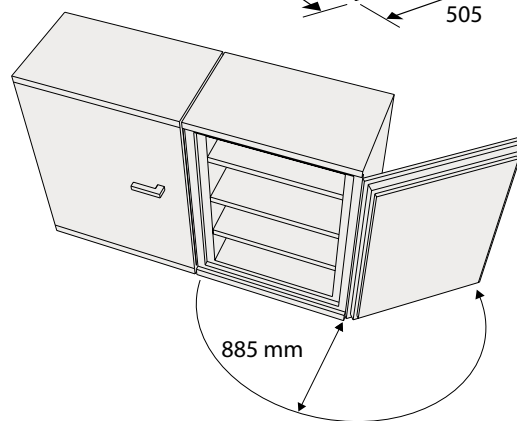

Invändigt mått mm:

- höjd: 1200
- bredd: 760
- djup: 360
- Vikt: ca 250 kg
- Volym: ca 330 liter

SA-seriens skåp kan placeras direkt intill varann. Öppen dörr 90° ger full åtkomst.

Brandklass 60P (NT Fire 017).

### Hyllor

- 3 st flyttbara hyllor är standard
- valfri placering var 33:e mm
- hyllans höjd är 24 mm

#### Hängmappsram, kapacitet:

720 mm

2 x 330 mm

#### Låsbart fack

Utvändiga mått dubbelfack i mm:  
H = 350 • B = 755 • D = 360

Invändiga mått resp. fack i mm:  
H = 335 • B = 730 • D = 335