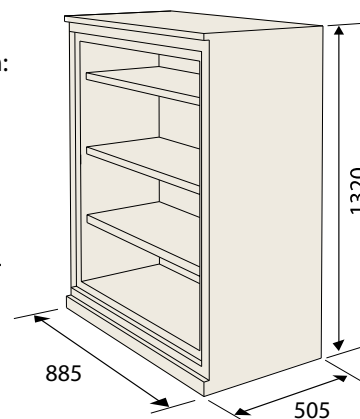

Invändigt mått mm:

- höjd: 1200
- bredd: 760
- djup: 360
- Vikt: ca 250 kg
- Volym: ca 330 liter

SA-seriens skåp kan placeras direkt intill varann. Öppen dörr 90° ger full åtkomst.

Brandklass 60P (NT Fire 017).

### Hyllor

- 3 st flyttbara hyllor är standard
- valfri placering var 33:e mm
- hyllans höjd är 24 mm

#### Låsbart fack

Utvändiga mått dubbelfack i mm:  
H = 350 • B = 755 • D = 360

Invändiga mått resp. fack i mm:  
H = 335 • B = 730 • D = 335