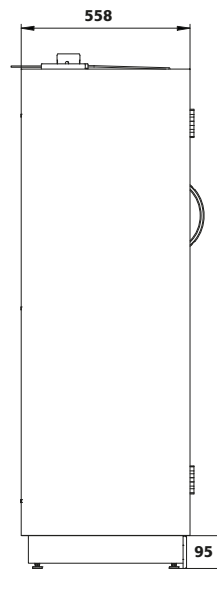

Mått

Bredd (extern)	846 mm
Djup (extern)	558 mm
Höjd (extern)	1451 mm
Bredd (intern)	750 mm
Djup (intern)	505 mm
Höjd (intern)	1285 mm

De tillgängliga inermåtten kan variera beroende på utrustningspaket.

Vikt / belastning

Vikt utan inredningsutrustning	219 kg
Fördelad belastning	621 kg/m ²
Maximal belastning	600 kg

Ventilation

Frånluft

Färgning / Ytbehandling

Kroppsfärg	laboratorievit (likn. RAL 9016)
Färg på dörr/låda	laboratorievit (likn. RAL 9016)

Allmän information

Antal dörrar	1
Dörröppningsvinkel	122,00°
Djup användbar arbetsyta	1332,00 mm
Lagringskapacitet	165 Liter
Total lagringskapacitet för 1 L laboratorieglasskåp	153 stycke
Total lagringskapacitet för 1 L laboratorie-PE-flaskor	153 stycke
Transportbas med ingångsbredd	683 mm
Transportbas i instegshöjd	95 mm
Tulltaxanummer	94032080