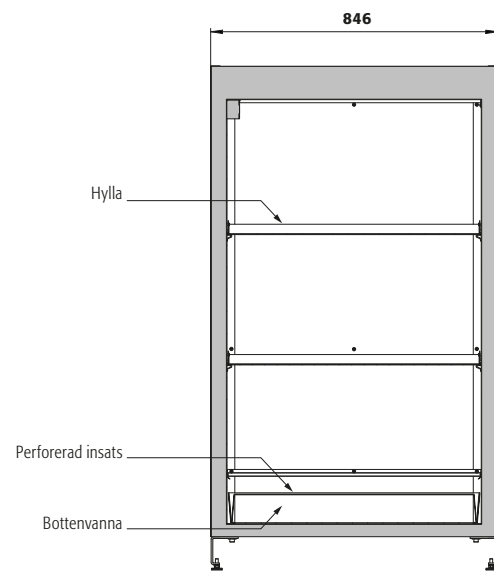

Mått

Bredd (extern)	846 mm
Djup (extern)	558 mm
Höjd (extern)	1451 mm
Bredd (intern)	750 mm
Djup (intern)	505 mm
Höjd (intern)	1285 mm

De tillgängliga inermåtten kan variera beroende på utrustningspaket.

Vikt / belastning

Vikt utan inredningsutrustning	219 kg
Fördelad belastning	621 kg/m ²
Maximal belastning	600 kg

Ventilation

Frånluft

Färgning / Ytbehandling

Kroppsfärg	laboratorievit (likn. RAL 9016)
Färg på dörr/låda	laboratorievit (likn. RAL 9016)

Allmän information

Antal dörrar	1
Dörröppningsvinkel	122,00°
Djup användbar arbetsyta	1332,00 mm
Lagringskapacitet	165 Liter
Total lagringskapacitet för 1 L laboratorieglasskåp	153 stycke
Total lagringskapacitet för 1 L laboratorie-PE-flaskor	153 stycke
Transportbas med ingångsbredd	683 mm
Transportbas i instegshöjd	95 mm
Tulltaxanummer	94032080