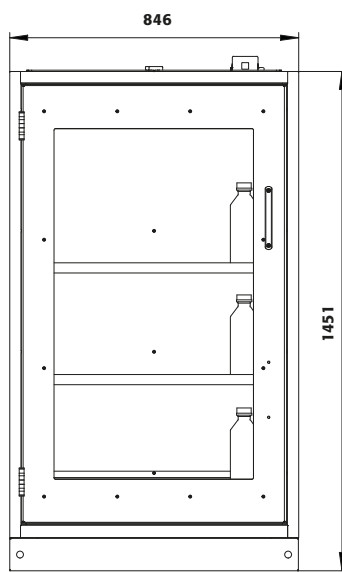

Mått

Bredd (extern)	846 mm
Djup (extern)	558 mm
Höjd (extern)	1451 mm
Bredd (intern)	750 mm
Djup (intern)	505 mm
Höjd (intern)	1285 mm

De tillgängliga inermåtten kan variera beroende på utrustningspaket.

Vikt / belastning

Vikt utan inredningsutrustning	219 kg
Fördelad belastning	621 kg/m ²
Maximal belastning	600 kg

Ventilation

Frånluft

Färgning / Ytbehandling

Kroppsfärg	laboratorievit (likn. RAL 9016)
Färg på dörr/låda	laboratorievit (likn. RAL 9016)

Allmän information

Antal dörrar	1
Dörröppningsvinkel	122,00°
Djup användbar arbetsyta	1332,00 mm
Lagringskapacitet	165 Liter
Total lagringskapacitet för 1 L laboratorieglasskåp	153 stycke
Total lagringskapacitet för 1 L laboratorie-PE-flaskor	153 stycke
Transportbas med ingångsbredd	683 mm
Transportbas i instegshöjd	95 mm
Tulltaxanummer	94032080